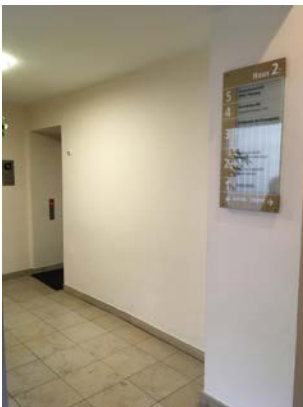

IHR WEG IN UNSERE PRAXIS

Vom Marienplatz erreichen Sie in ca. 3 Minuten die Frauenkirche.

Von der Weinstrasse gelangen Sie über die Albertgasse zur Frauenkirche und zum Frauenplatz.

Unser Haupteingang ist am Frauenplatz 11.

Vom Eingangsbereich führen wahlweise eine Treppe auf der linken Seite und ein Aufzug auf der rechten Seite in den ersten Stock von Haus 1.

IHR WEG IN UNSERE PRAXIS

Vom 1. Stock in Haus 1 führt ein überdachter Glasgang in Haus 2.

Im Haus 2 stehen Ihnen ein Aufzug linker Hand oder die Treppe rechter Hand zur Verfügung. Mit dem Aufzug gelangen Sie direkt in unsere Praxisräume in der dritten Etage.

**Herzlich
Willkommen**

P Parken nahe der Fachpraxis: